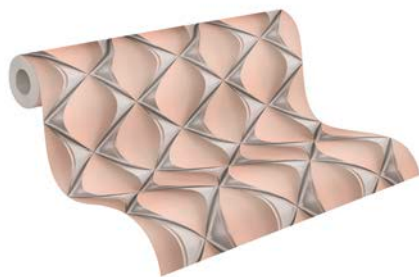

Inspiration

Kollektion/ Collection My Home My Spa • Art.-Nr.: 386914