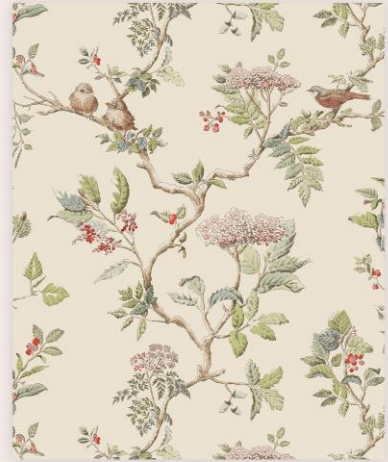

113387 Josette Off White / Midnight

113379 *Josette Metallic Silver*

113383 *Josette Steel*

113380 *Josette Duck Egg*

113381 *Josette Amethyst*

113378 Josette White / Dove Grey

113385 Josette Dove Grey / White

113384 *Josette Linen*

113382 *Josette White*

122769 Gosford Sage

113400 Gosford Cranberry

*113337 Lille Pearlescent Stripe Linen*

*114897 Rosemore Pale Sable*

113346 *Elderwood Natural*

113348 *Elderwood Sage*

113345 Elderwood Duck Egg

113347 Elderwood Steel

121074 *Pussy Willow Moss Green*

113361 *Pussy Willow Dove Grey*

113358 *Pussy Willow Natural*

*113359 Pussy Willow Off White / Steel*

*113360 Pussy Willow Off White / Midnight*

113362 Wild Meadow Pale Iris

113363 Wild Meadow Multi

113350 Forsythia Sunshine

113349 Forsythia Steel

*113356 Wisteria Garden Pale Iris*

*113343 Dragonfly Garden Chalk Blue*

115263 *Aveline Rose*

118480 *Crosswell Coral Pink*